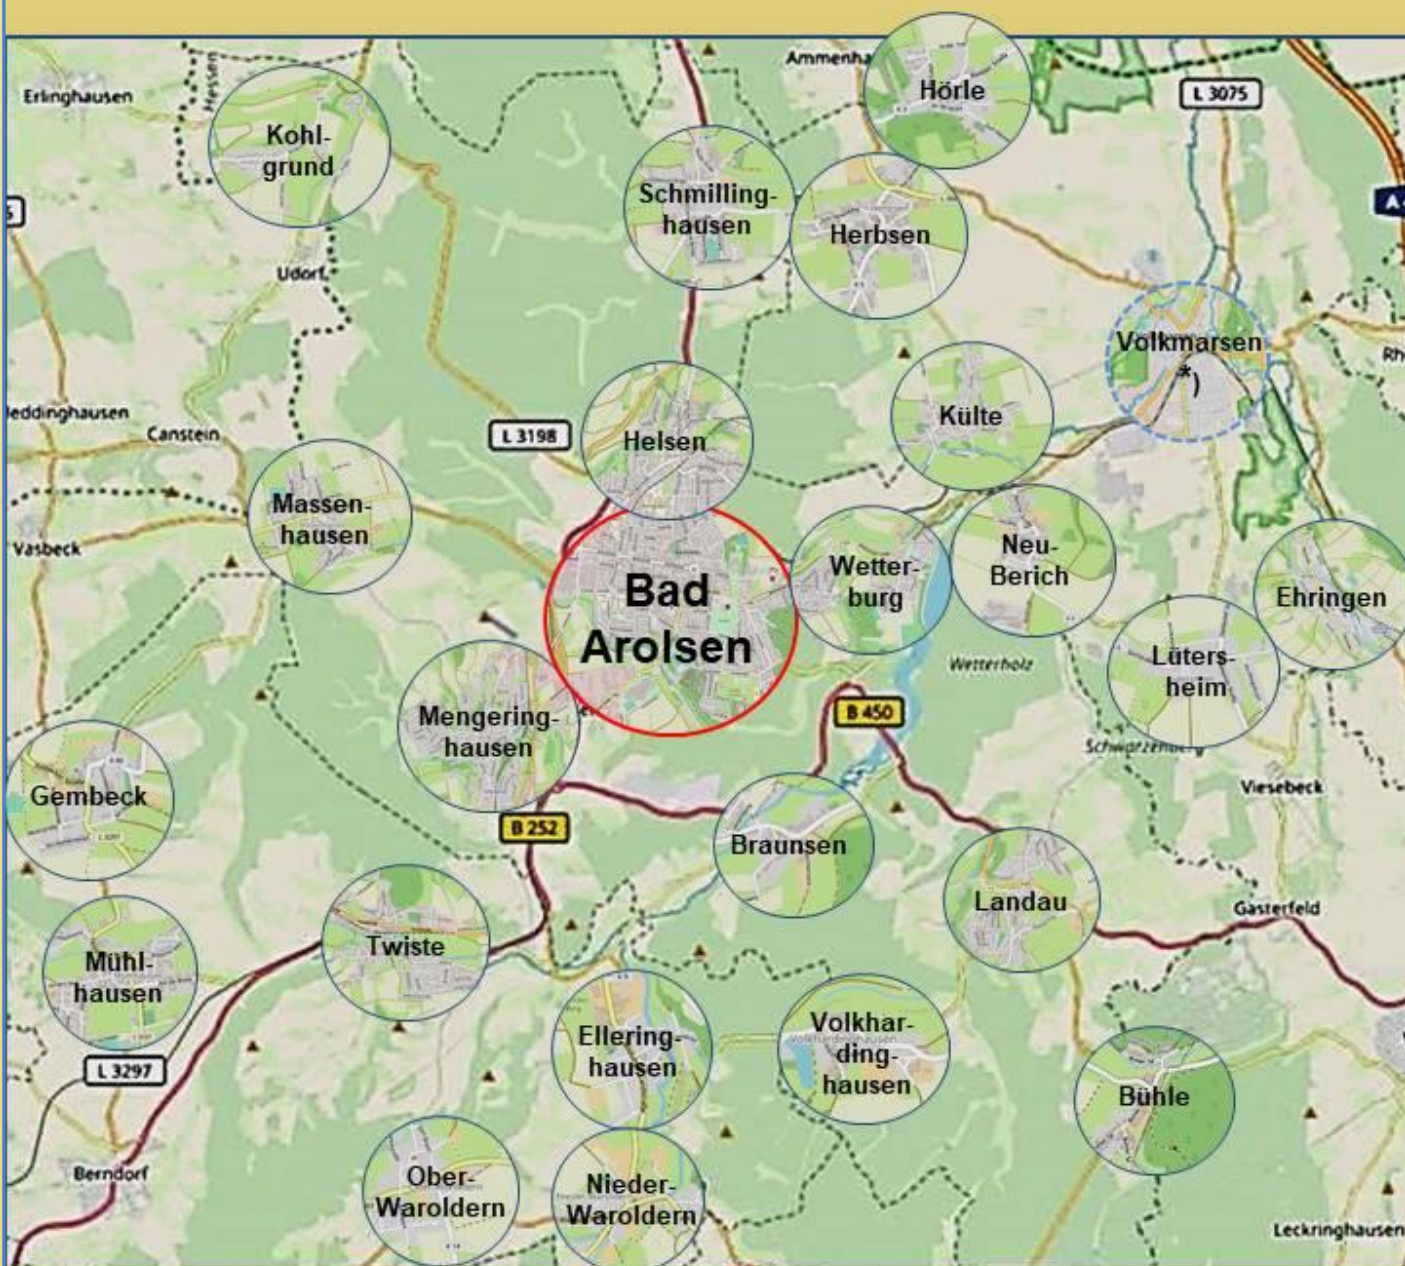

Waldeckerischer Geschichtsverein

Die Bezirksgruppe Bad Arolsen auf einen Blick:

Diese Karte wurde mit Daten von OpenStreetMap erstellt und eigenen Angaben modifiziert.
(c) OpenStreetMap-Contributors – www.openstreetmap.org