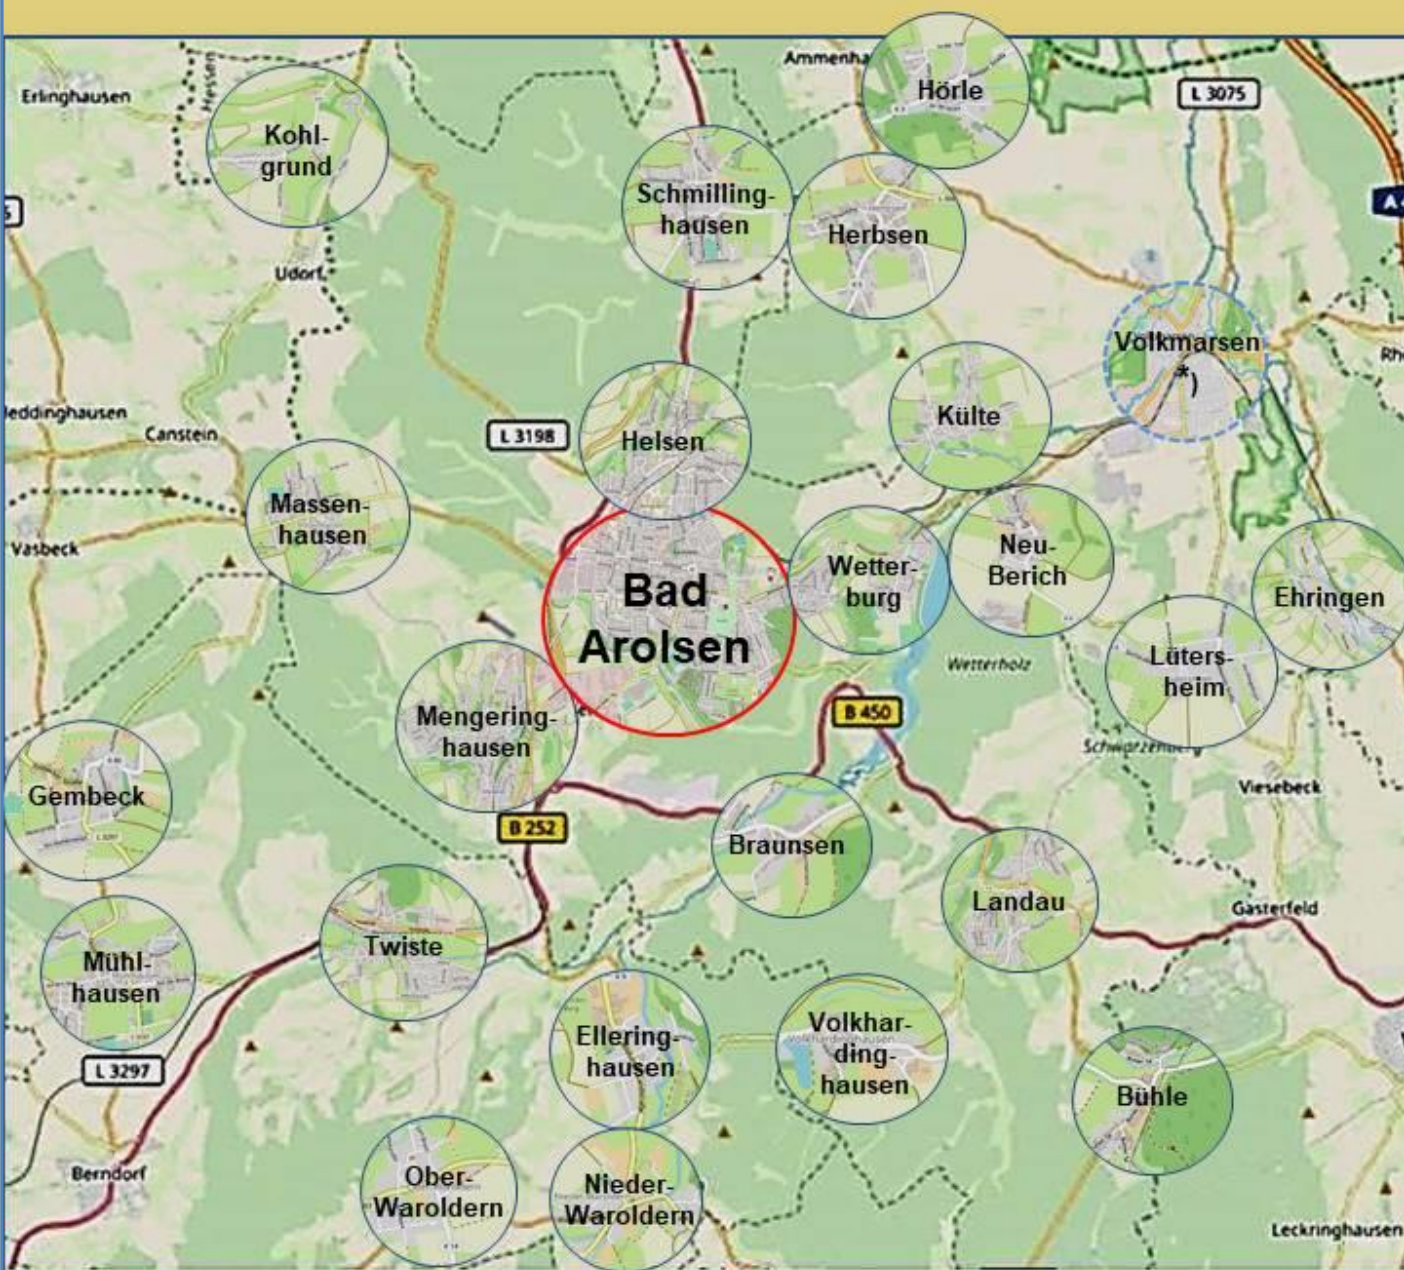

# Waldeckerischer Geschichtsverein

## Die Bezirksgruppe Bad Arolsen auf einen Blick:

Diese Karte wurde mit Daten von OpenStreetMap erstellt und eigenen Angaben modifiziert.  
(c) OpenStreetMap-Contributors – [www.openstreetmap.org](http://www.openstreetmap.org)